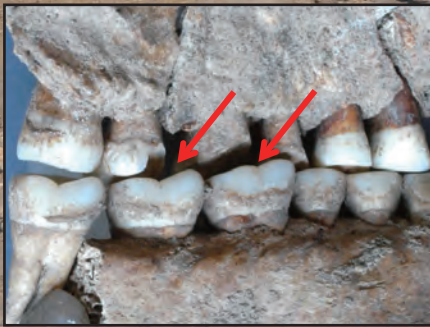

平成30-令和4年度 文部科学省 科学研究費補助金 新学術領域研究（研究領域提案型）
都市文明の本質：古代西アジアにおける都市の発生と変容の学際研究
計画研究 A01 第15回研究会

西アジア初期定住化集団、 ハッサンケイフ遺跡出土人骨の形質人類学

近藤 修
(東京大学)

2021年

7月24日(土) 15:00 ~ 17:00

会場：Zoomによるオンライン開催

※参加をご希望の方は7月21日(水)までに
西アジア文明研究センターまでお問い合わせください。